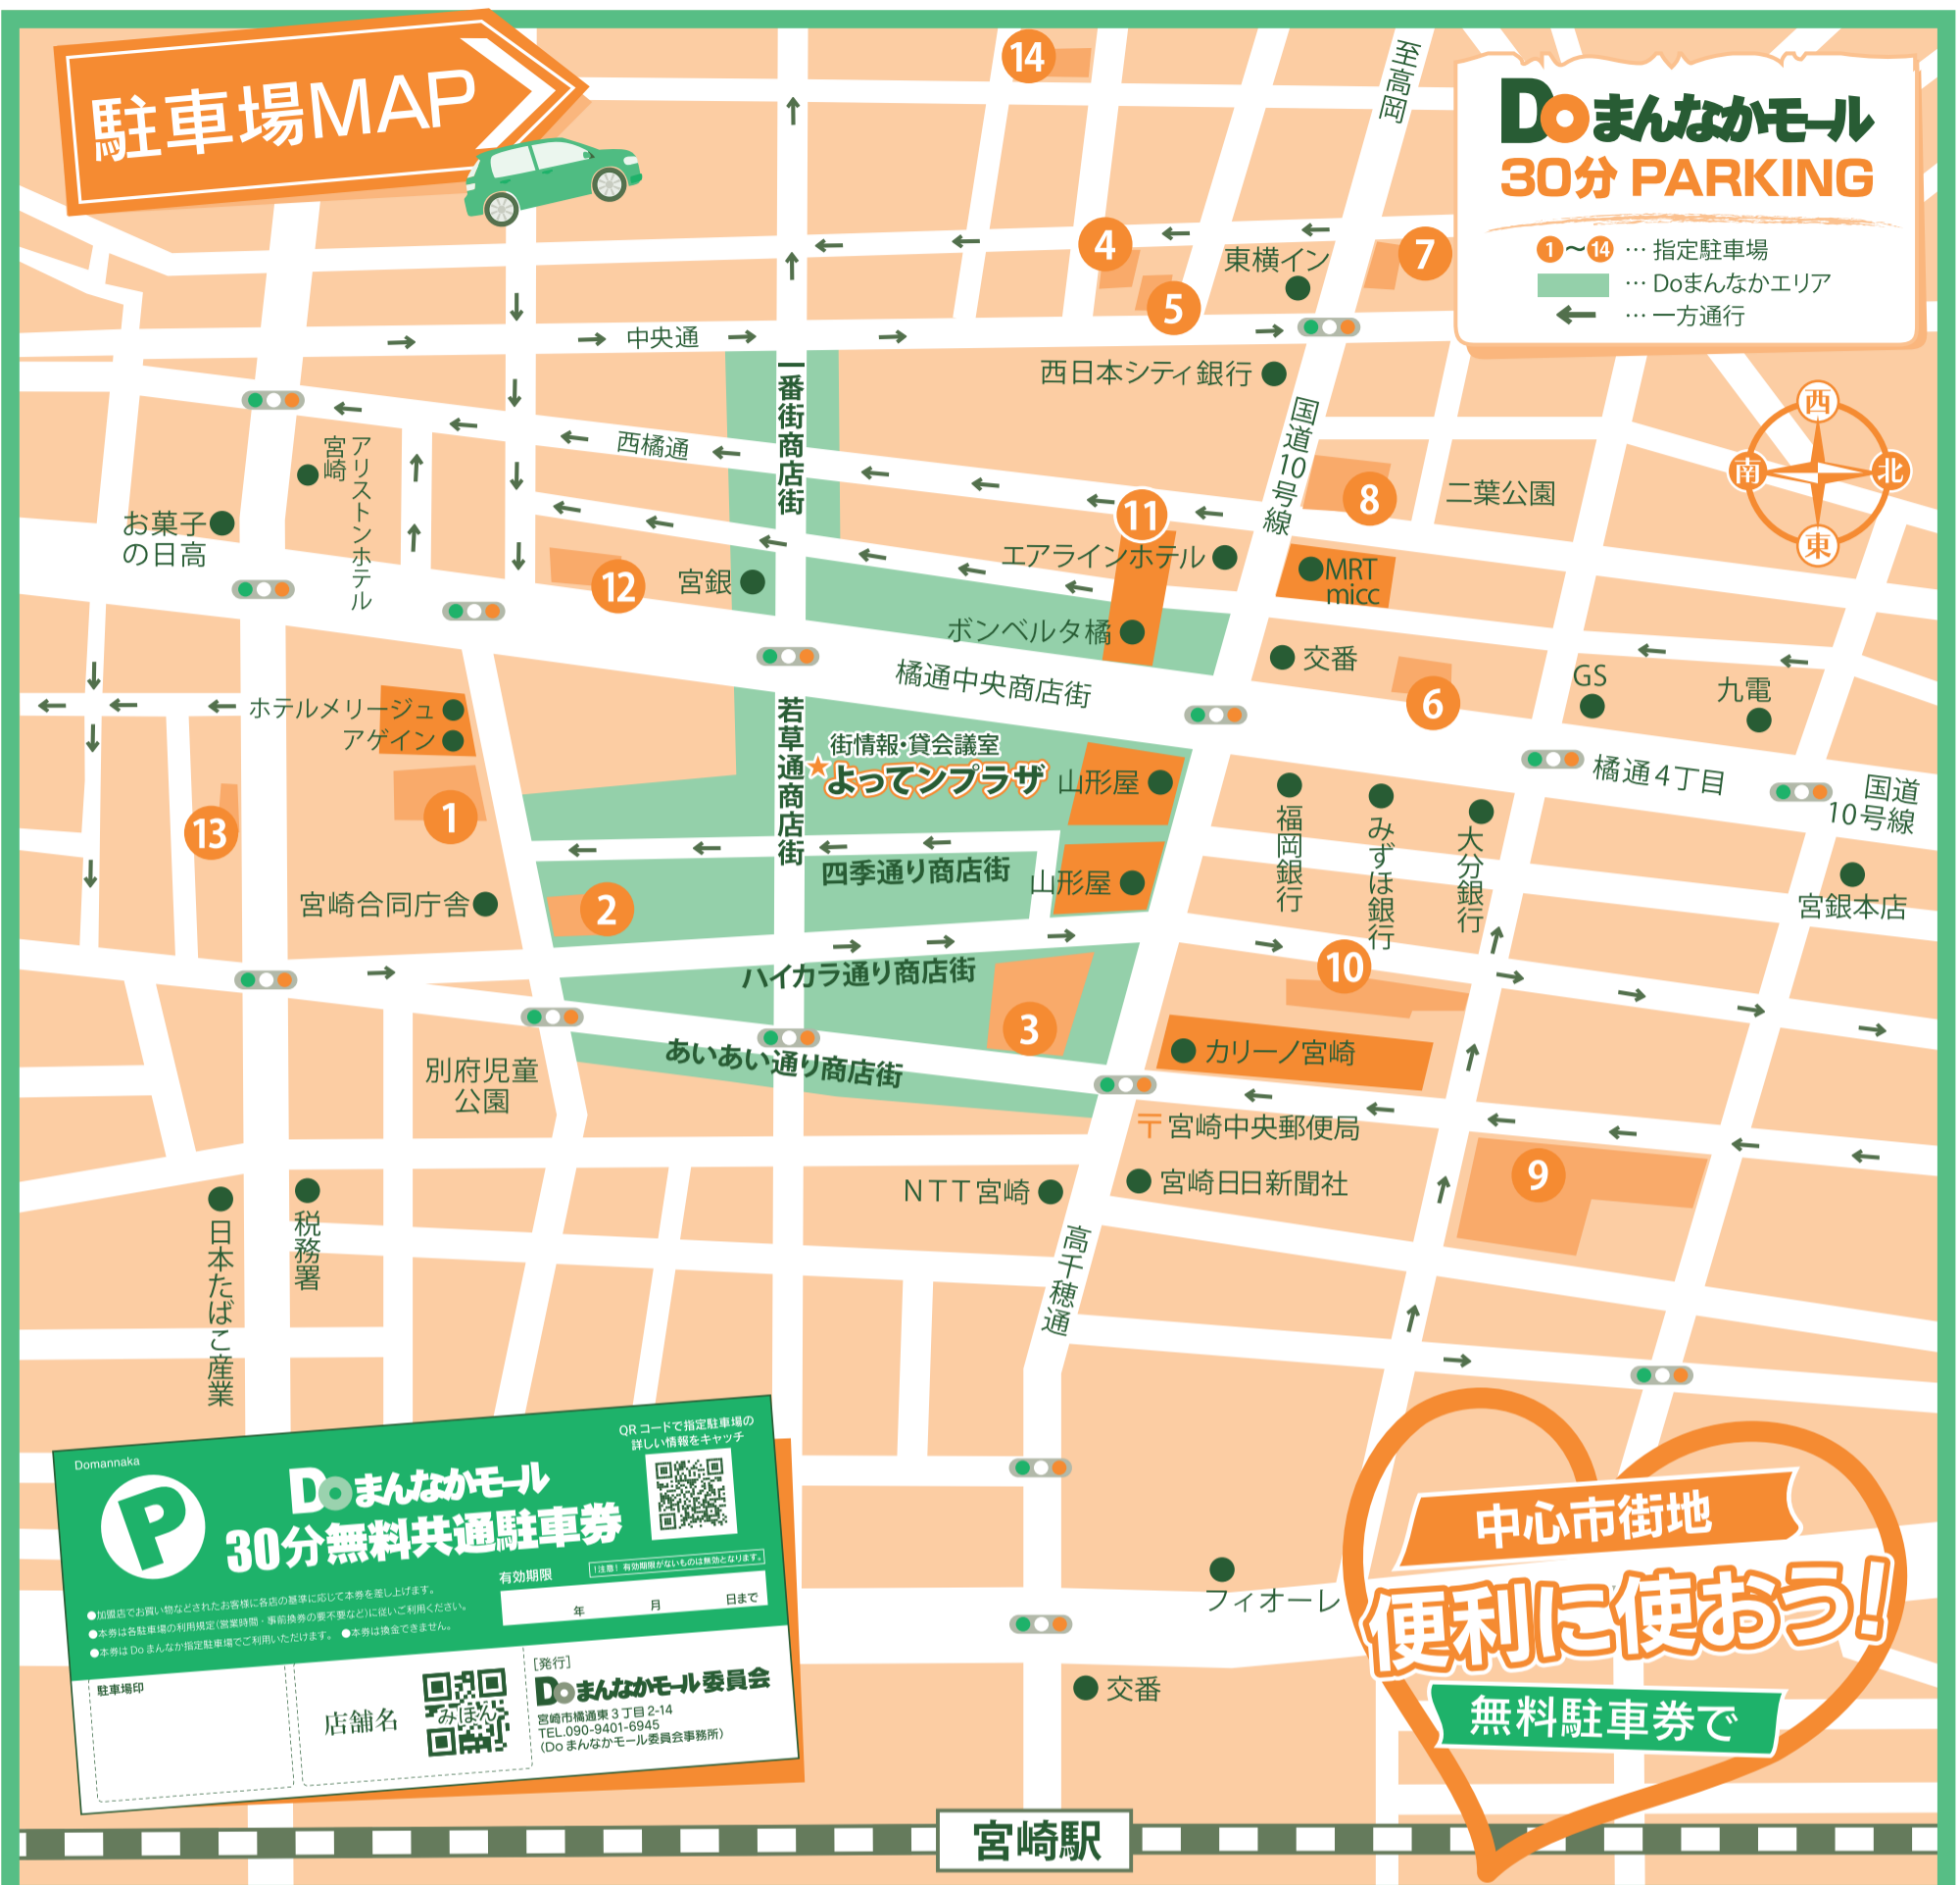

駐車場MAP

Doまんなかモール 30分 PARKING

- ①～⑭ … 指定駐車場
- … Doまんなかエリア
- ← … 一方通行

Domannaka

Doまんなかモール 30分無料共通駐車券

QRコードで指定駐車場の
詳しい情報をキャッチ

有効期限 [任意] 有効期限がないものは無効となります。

年 月 日まで

●加盟店でお買い物をされたお客様に各店の基準に応じて本券を差し上げます。
●本券は各駐車場の利用規定(営業時間・事前換券の要不要など)に併せてご利用ください。
●本券はDoまんなか指定駐車場でご利用いただけます。 ●本券は換金できません。

店舗名

【発行】
Doまんなかモール委員会
宮崎県宮崎市中区3丁目2-14
TEL.090-9401-6945
(Doまんなかモール委員会事務局)

中心市街地
便利に使おう!
無料駐車券で

Doまんなかエリア商店街・大型店

- あいあい通り商店街
- 若草通商店街
- 一番街商店街
- MRT micc
- 四季通り商店街
- カリーノ宮崎
- 橋通中央商店街
- ボンベルタ橋
- ハイカラ通り商店街
- 宮崎山形屋

上記のエリアの中の参加店が、各お店のお買い上げ金額に応じて差し上げています。目印のステッカーのあるお店でお気軽にお声かけください。

ご確認ください

契約駐車場の変更がありましたので、確認の上、ご利用ください。
(2018年12月1日現在)

【30分以内 / 1枚単位の精算】

- ① メリージュ通り有料駐車場
☎ 0985-25-6630 営業時間 7:00～24:00
- ② 若草通駐車場 土・日・祝日のみの営業
営業時間 10:00～20:30
- ③ Y・Y PARK
☎ 0985-62-1215 営業時間 8:00～24:00
Y・Y PARK西口にてサービス券と交換
- ④ (有)日高駐車場
☎ 0985-29-4745 営業時間 9:00～23:00
(代行最終 平日3:00、土3:00、日祝2:00)
駐車券交換可能時間 23:00まで
- ⑤ 二宮有料駐車場
☎ 0985-25-0319 営業時間 9:00～23:00
- ⑥ チェリー駐車場
☎ 0985-27-1897 営業時間 8:00～22:00