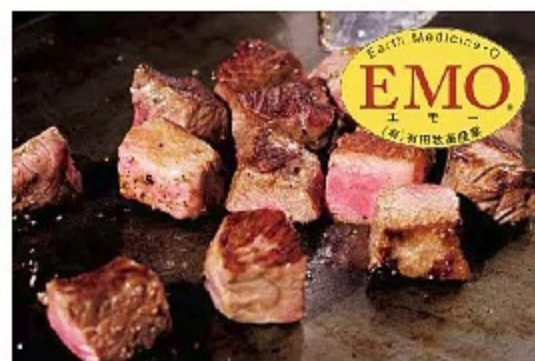

口福餃子
小籠包・ちまき

原田商店 たこやき・えび
せんべい・サーターアンダギー

鮎のよしの
鮎の塩焼き

アラカルトキッチンTatsu
チーズハットグ・タピオカドリンク
・氷パフェ・ピタパン・タコス・
ドライカレー・生ビール

有田牧畜産業
サイコロステーキ

地頭鶏ランド日南
鶏の炭火焼き

かたすみ
焼きそば・唐揚げ・フライドポテト
・チーズタッカルビ・かき氷

飲酒運転撲滅!! 飲酒運転は犯罪です。絶対にやめましょう。