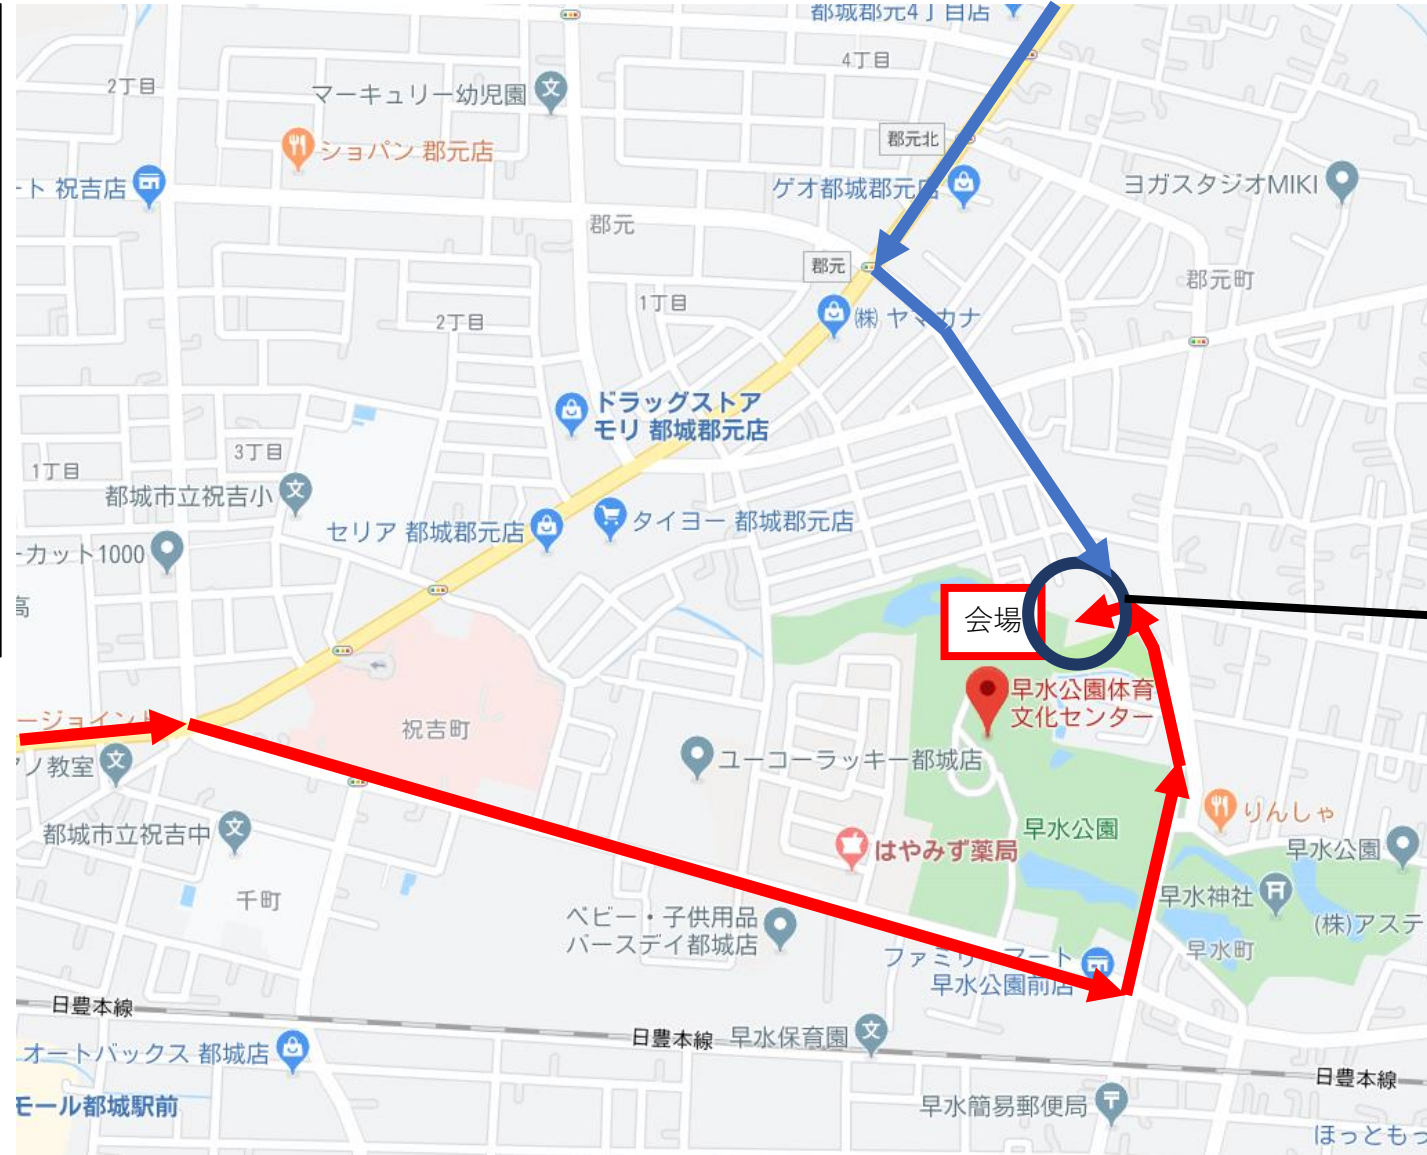

会場案内

国道269号線
宮崎市方面から↓

◎都城市内方面から（赤色）

- ①国道269号線都城市内方面から祝吉五差路を三股方面へ右折し、直進。
- ②早水公園前を過ぎ、右手にファミリーマートがある交差点を左折。
- ③道なりに約400メートル直進、左手にある駐車場を御利用ください。

◎宮崎市方面から（青色）

- ①国道269号線宮崎市方面から郡元の信号を左折。
- ②道なりに約500メートル直進、右手にある駐車場を御利用ください。

こちらの駐車場を御利用ください。

国道269号線
都城市内方面から→

→三股町方面