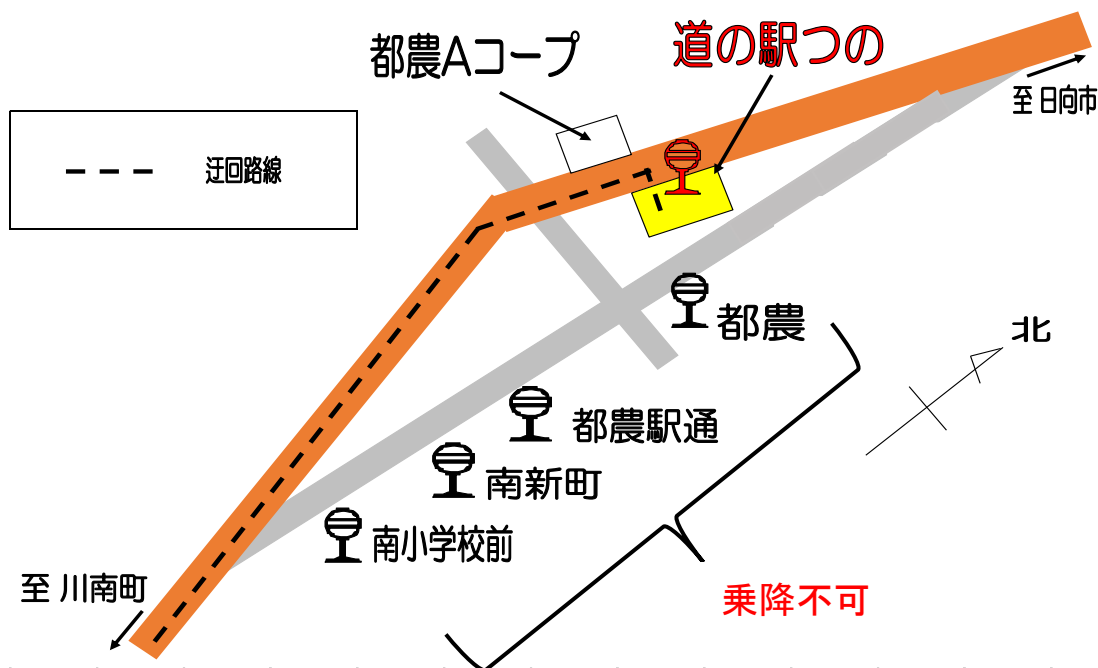

お知らせ

都農尾鈴マラソン開催に伴う迂回運行のお知らせ

毎度宮崎交通をご利用いただきまして誠にありがとうございます。

都農町で行われます、都農尾鈴マラソン開催に伴い迂回運行致します。

下記のバス停を利用されるお客様は、「道の駅つの」バス停をご利用下さい。

皆様のご理解、ご協力よろしくお願い致します。

1. 迂回日時

2020年2月11日（火・祝） 午前9：00～午後12：30まで

※イベント中止の場合迂回はいたしません。

2. 乗降できないバス

南小学校前、南新町、都農駅通、都農

【高鍋BC方面】

始発	都農	都農駅通	南新町	南小学校前
道の駅つの	10:05	10:07	10:08	10:10
道の駅つの	11:35	11:37	11:38	11:40

【道の駅つの方面】

始発	南小学校前	南新町	都農駅通り	都農
高鍋BC	9:20	9:48	9:49	9:51
高鍋BC	10:50	11:18	11:19	11:21

3. 迂回ルート

宮崎交通

お客様バス案内センター 0985-32-0718 (9:00～18:00 土日祝休)
宮崎中央営業所 0985-73-9611 (9:00～18:00)

宮交モバイルサイト